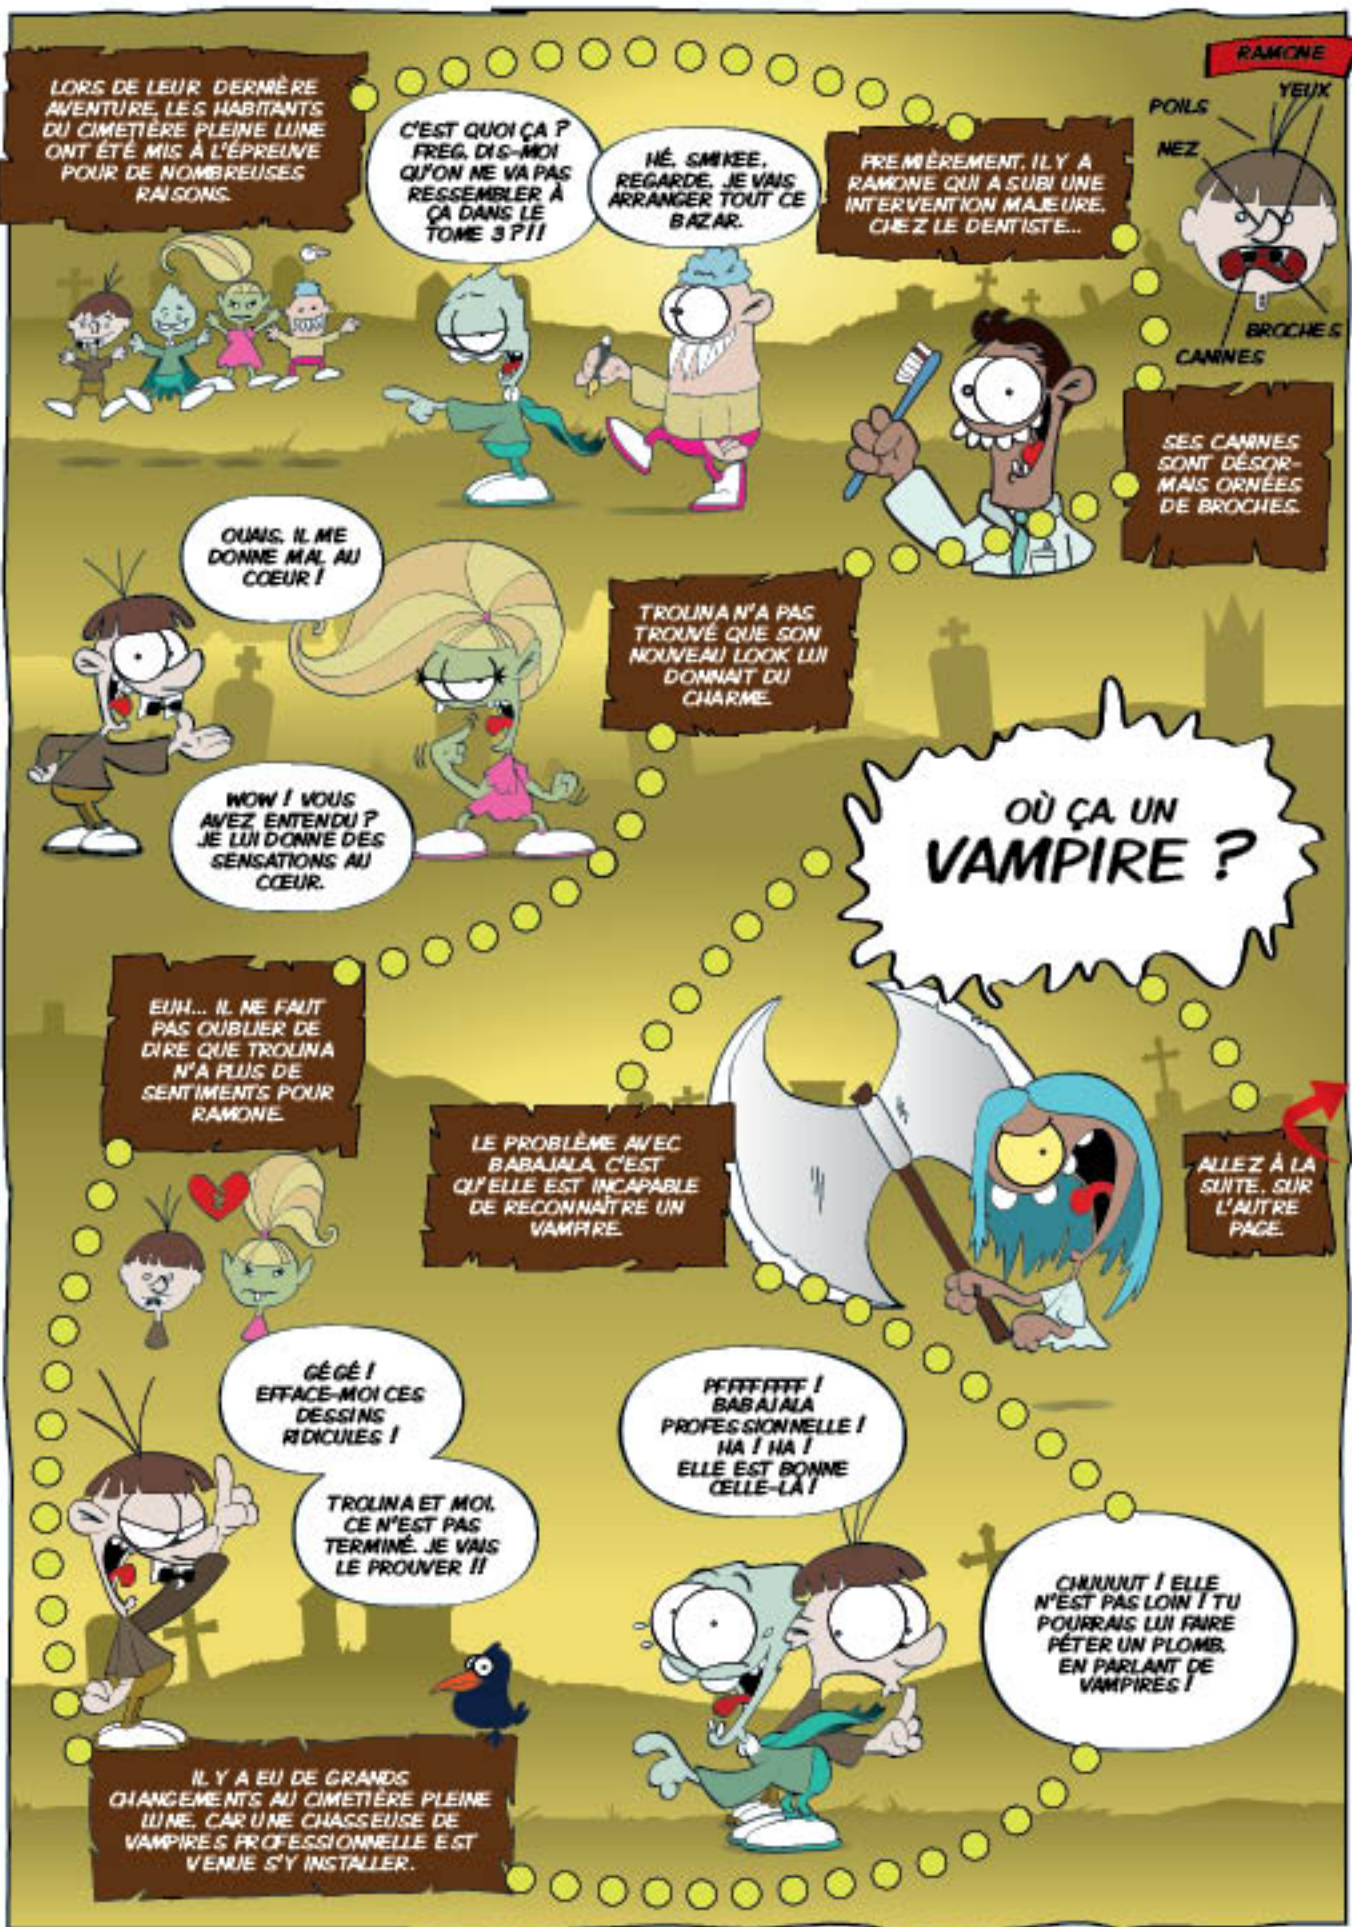

LA BANDE À

SMIKEE

3

FREG•MAKINA

LA CAVALE
DU CHIEN
ZOMBIE

 petit homme

LA BANDE À
SMIKEE
FREG • MAKINA

LA CAVALE
DU CHIEN
ZOMBIE

LÀ !

... OUI DE LA NINJA MAUVE.

MAIS, ON POURRAIT PARLER DE TROLINA ET MOI ?

FREG, ARRÊTE DE PARLER D'ELLE. IL Y A DES RISQUES POUR QU'ELLE TRUCIDE QUELQU'UN !

ELLE EST PARTIE ?

C'EST VRAI, J'OUBLAIS, NOUS AVONS APERÇU LA NINJA MAUVE AU CHÂTEAU DE DRACULA. TOUS SONT D'AVIS QUE LA RÉUNION DE CES SOMBRES PERSONNAGES N'EST PAS RASSURANTE.

LA PORTION DE L'HISTOIRE LA PLUS IMPORTANTE EST, SANS MÊME DOUTE :

LA DEMANDE EN MARIAGE !

LES DÉS SONT MAINTENANT JETÉS. TROLINA EST À UNE PHRASE PRÈS DE SCÉLER SON DESTIN ET, PAR LE FAIT MÊME, CELUI DE RAMONE. SI VOUS CROYEZ, CHERS LECTEURS, QUE LA VIE EST SI SIMPLE, REPOSEZ CE LIVRE IMMÉDIATEMENT.

Implicé malgré lui dans une histoire de vol, Ramone se retrouve de nouveau à la merci de Dracula. Pour apaiser la colère du père des vampires, il se lance sur la piste de Dumblu, disparu en forêt avec le précieux objet dérobé... Bientôt, toute la bande part à sa suite et une véritable chasse au trésor se met en branle.